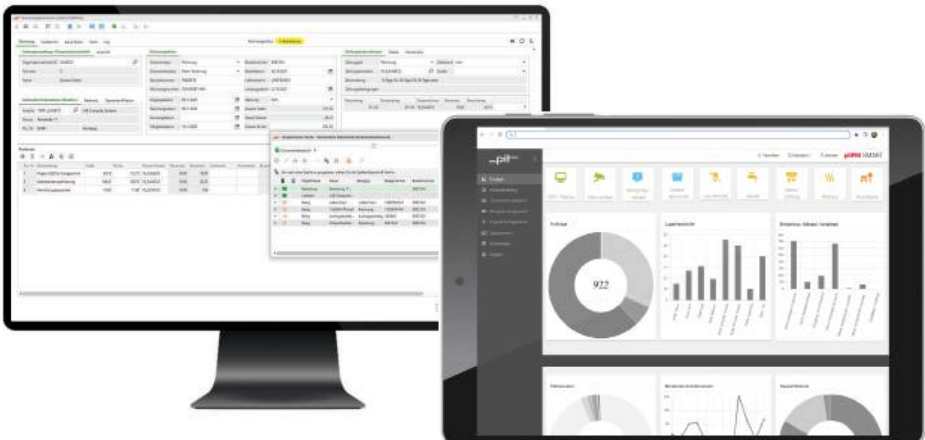

The logo for 'pit' is rendered in a bold, red, lowercase sans-serif font. The letters are slightly stylized, with the 'i' having a dot. The logo is positioned in the upper right quadrant of the image.

- Intuitive Bedienung über pitFM Oberfläche
- nscale fungiert als DMS-Backend
- pitFM nutzt die DMS-Funktionalitäten von nscale

PROFESSIONAL

Viefältige Einsatzmöglichkeiten

- Ergänzend zum Basic-Paket
- Verwaltung von Dokumenten auch außerhalb der pitFM Datenbank
 - Bedienung direkt über die nscale-Oberfläche
 - Bei Bedarf auch mit Synchronisation zu pitFM

INDIVIDUAL

Ihr persönlicher Maßanzug

- Implementierung von Kundenspezifischen DMS-Prozesslösungen innerhalb des pitEcoSystems

**Digitale Lösungen für eine nachhaltige
Immobilienbewirtschaftung.
Von der Planung bis zum Gebäudebetrieb.**