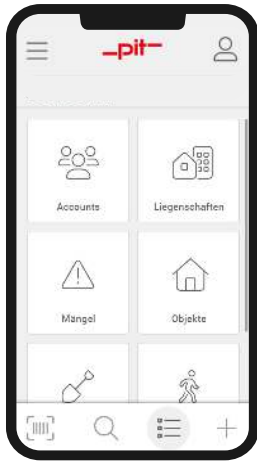

A close-up photograph of a person wearing a white lab coat, holding a silver smartphone with both hands. The person's right hand is touching the screen, and a ring is visible on their ring finger. The background is softly blurred, showing what appears to be a laboratory or office setting with a window and some equipment.

pit

pitFM MOBILE

Nachhaltiges Arbeiten mit
Smart Mobile Devices

pitFM MOBILE

Nachhaltiges Arbeiten mit Smart Mobile Devices

Mit pitFM Mobile haben Sie auf alle relevanten Informationen jederzeit Zugriff. Ganz egal wo Sie sind.

Für den Power User on site

One for All

Eine zentrale App für Ihre Prozesse. Von der Stammdatenverwaltung, Auftragsbearbeitung, Zählerwerterfassung, Mängelmanagement bis zur TGA Datenerfassung.

Intuitiv

Intuitiv zu bedienende Oberfläche. Keine langwierigen Schulungen erforderlich.

Grafik Integration

Unsere CAD Schnittstelle wandelt Ihre CAD Pläne in schlanke SVG Dateien. Nutzen Sie den Mehrwert der visuellen Bearbeitung. Pläne anzeigen, intuitive Verortung von Objekten im Plan und Erzeugen von Tickets aus dem Plan.