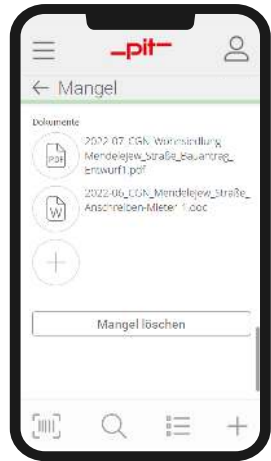

A close-up photograph of a person wearing a white lab coat, holding a silver smartphone with both hands. The person's right hand is touching the screen, and a ring is visible on their ring finger. The background is softly blurred, showing what appears to be a laboratory or office setting with a window and some equipment.

pit

pitFM MOBILE

Nachhaltiges Arbeiten mit
Smart Mobile Devices

pitFM MOBILE

Nachhaltiges Arbeiten mit Smart Mobile Devices

Mit pitFM Mobile haben Sie auf alle relevanten Informationen jederzeit Zugriff. Ganz egal wo Sie sind.

Für den Power User on site

One for All

Eine zentrale App für Ihre Prozesse. Von der Stammdatenverwaltung, Auftragsbearbeitung, Zählerwerterfassung, Mängelmanagement bis zur TGA Datenerfassung.

Intuitiv

Intuitiv zu bedienende Oberfläche. Keine langwierigen Schulungen erforderlich.

Grafik Integration

Unsere CAD Schnittstelle wandelt Ihre CAD Pläne in schlanke SVG Dateien. Nutzen Sie den Mehrwert der visuellen Bearbeitung. Pläne anzeigen, intuitive Verortung von Objekten im Plan und Erzeugen von Tickets aus dem Plan.