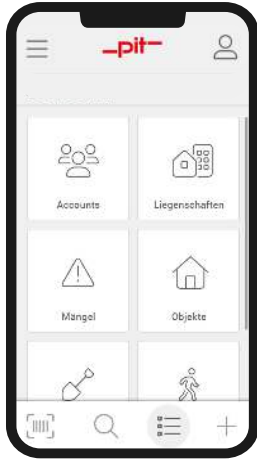

A close-up photograph of a person wearing a white lab coat, holding a silver smartphone with both hands. The person's right hand is touching the screen. The background is blurred, showing a laboratory setting with glassware. The overall lighting is bright and clean.

**pit**

**pitFM** MOBILE

Nachhaltiges Arbeiten mit  
Smart Mobile Devices

## Nachhaltiges Arbeiten mit Smart Mobile Devices

Mit pitFM Mobile haben Sie auf alle relevanten Informationen jederzeit Zugriff. Ganz egal wo Sie sind.