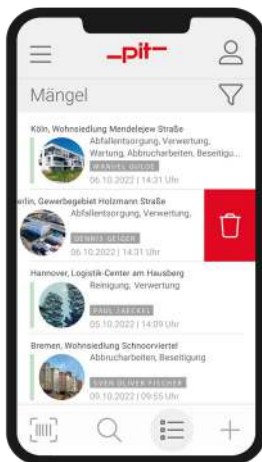

A close-up photograph of a person wearing a white lab coat, holding a silver smartphone in their left hand and using their right index finger to tap the screen. The person is wearing a silver ring on their right ring finger. The background is a blurred laboratory setting with glassware and equipment.

pit

pitFM MOBILE

Nachhaltiges Arbeiten mit
Smart Mobile Devices

pitFM MOBILE

Nachhaltiges Arbeiten mit Smart Mobile Devices

Mit pitFM Mobile haben Sie auf alle relevanten Informationen jederzeit Zugriff. Ganz egal wo Sie sind.

Für den Power User on site

One for All

Eine zentrale App für Ihre Prozesse. Von der Stammdatenverwaltung, Auftragsbearbeitung, Zählerwertererfassung, Mängelmanagement bis zur TGA Datenerfassung.

Intuitiv

Grafik Integration

Unsere CAD Schnittstelle wandelt Ihre CAD Pläne in schlanke SVG Dateien. Nutzen Sie den Mehrwert der visuellen Bearbeitung. Pläne anzeigen, intuitive Verortung von Objekten im Plan und Erzeugen von Tickets aus dem Plan.