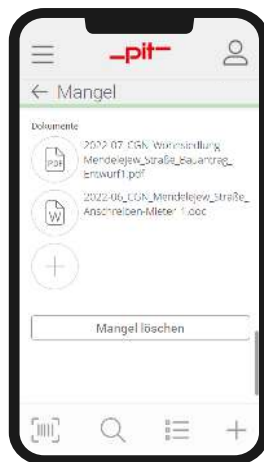

A close-up photograph of a person wearing a white lab coat, holding a silver smartphone in their left hand and using their right index finger to tap the screen. The person is wearing a silver ring on their right ring finger. The background is a blurred laboratory setting with glassware and equipment.

pit

pitFM MOBILE

Nachhaltiges Arbeiten mit
Smart Mobile Devices

pitFM MOBILE

Nachhaltiges Arbeiten mit Smart Mobile Devices

Mit pitFM Mobile haben Sie auf alle relevanten Informationen jederzeit Zugriff. Ganz egal wo Sie sind.

Für den Power User on site

One for All

Eine zentrale App für Ihre Prozesse. Von der Stammdatenverwaltung, Auftragsbearbeitung, Zählerwertererfassung, Mängelmanagement bis zur TGA Datenerfassung.

Intuitiv

Grafik Integration

Unsere CAD Schnittstelle wandelt Ihre CAD Pläne in schlanke SVG Dateien. Nutzen Sie den Mehrwert der visuellen Bearbeitung. Pläne anzeigen, intuitive Verortung von Objekten im Plan und Erzeugen von Tickets aus dem Plan.