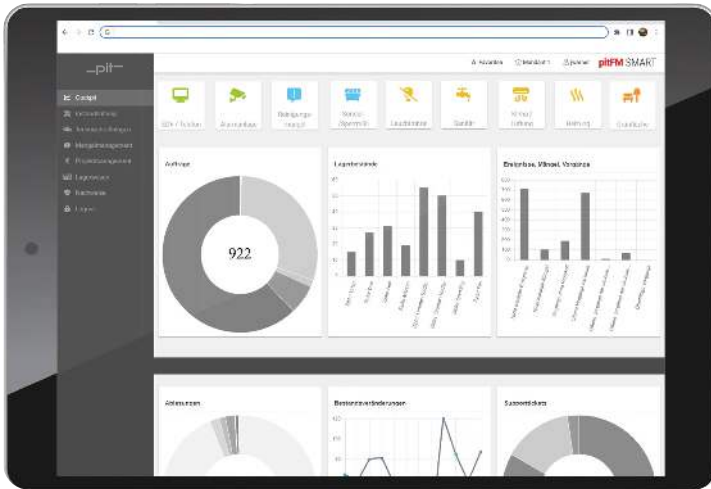

A man with a beard and glasses, wearing a white lab coat, is looking at a laptop screen. A woman with long dark hair, also in a white lab coat, is looking at the same screen. They are in a clinical or office setting. The background is blurred, showing other people and equipment.

pit

pitFM SMART

Schlanke Prozesse im Web und
responsives Oberflächendesign

pitFM SMART

Easy to Use und immer nutzerfokussiert.

Moderne Web App für eine einfache und intuitive Bedienung unter Berücksichtigung Ihrer Anforderungen.

Easy to use für den Gelegenheitsnutzer

Lean

Die Oberfläche von pitFM Smart ist auf das Wesentliche reduziert. Damit liegt der Fokus stets auf Ihren Aufgaben und wird durch nichts abgelenkt.

Intuitiv

Intuitiv zu bedienende Oberfläche. Keine langwierigen Schulungen erforderlich.

Basis Features

Karteireiter zur übersichtlichen Darstellung der Datenfelder, Listenansicht für einen schnellen Überblick, geführte Eingaben durch smarten Wizard Modus, Display optimierte Darstellung, umfangreiche Such- und Filtermöglichkeiten und Rollenbasiert.