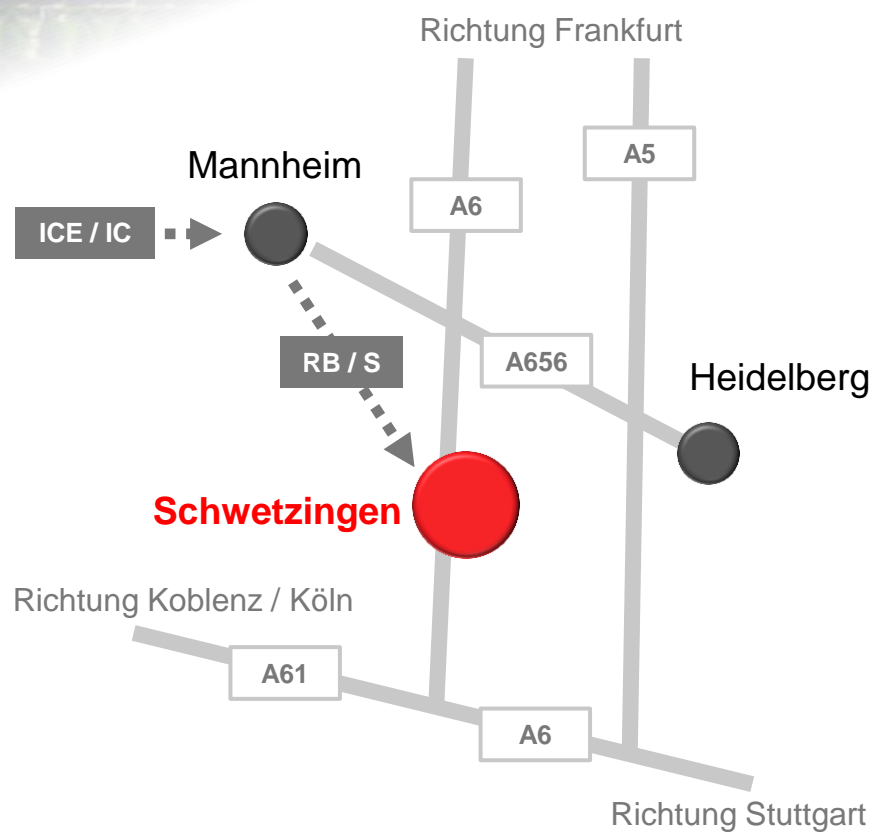

Lösungen | Projekte | Innovationen

Planen + Bauen + Betreiben = 

Anmelde- und
Informationsunterlagen

pit - Anwendertreffen

Veranstaltungsort und Anreise

26. / 27. Oktober 2017

Schloss Schwetzingen

www.schloss-schwetzingen.de

Adresse:

Schloss Schwetzingen
Nördlicher Zirkelbau
68723 Schwetzingen

pit - Anwendertreffen

Vorabendumtrunk

26. / 27. Oktober 2017

Schloss Schwetzingen

Wir freuen uns auf Ihre Teilnahme an dem Vorabendumtrunk am 25. Oktober 2017 im Vorfeld des pit - Anwendertreffens.

www.schloss-schwetzingen.de

Der Abendumtrunk beginnt ab **20:00 Uhr** in entspannter Atmosphäre im **Schwetzingen Brauhaus zum Ritter GmbH & Co. KG**
Schlossplatz 1
D-68723 Schwetzingen

Hotelempfehlungen und Parkmöglichkeiten